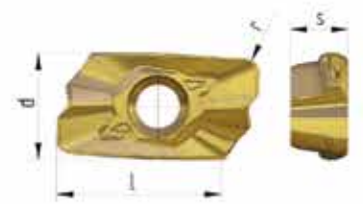

**ADMX**

İTALYA

KESİCİ TAKIMLAR

TUTUCU TAKIMLAR

ÖLÇÜ ALETLERİ

MATKAP UÇLARI

TORNA UÇLARI

FREZE UÇLARI

KESME UÇLARI

KANAL AÇMA UÇLARI

XNEX 08..

XNEX 04..

XDKX

DGN

LNGX 13..

SNMX 12..